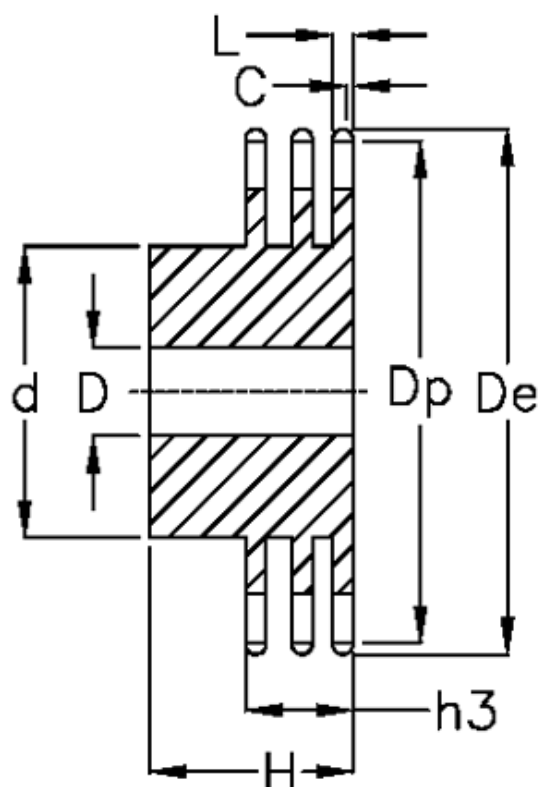

Varenummer: 616013006029
Beskrivelse: Navhjul 10 B-3 Z=29 triplex
forboret

Mål

Antal tænder	= 29
C	= 1.6
d	= 115
D	= 20±0,5
De	= 153.8
Dp	= 146.83
For kædebetegnelse	= 10 B-3
For kæde størrelse	= 5/8" x 3/8"

H	= 60
h3	= 42.1
L	= 9